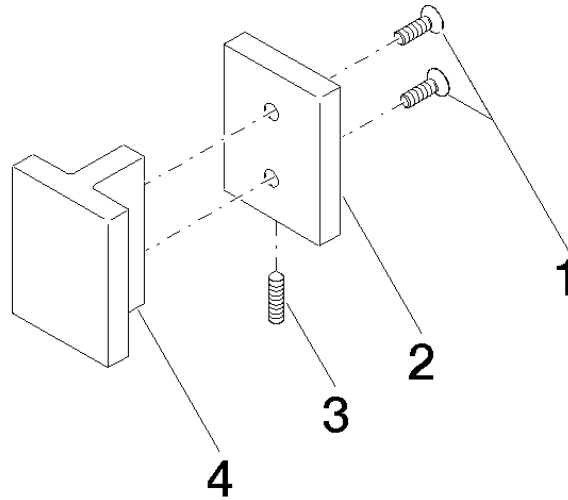

Manilla de puerta - Cromo

11 000 980

	Cromo	11 000 980-00
	Platino cepillado	11 000 980-06
	Negro mate	11 000 980-33

Complementos necesarios

Juego de fijación para montaje a panel de cristal por un lado - 12 350 970 90
● Para la instalación sobre azulejos de vidrio

Complementos necesarios

Juego de fijación para montaje a panel de cristal por dos lados - 12 351 970 90

Manilla de puerta - Cromo

11 000 980

mm [inches]

Manilla de puerta - Cromo

11 000 980

Lista de piezas de recambios

N°	Número de artículo	Denominación	Cantidad de montaje	Plazo de entrega
1	09 30 30 170 90	tornillo	2	2
2	08 17 98 557-00	cobertura	1	10
3	04 31 11 113 00 90	varilla	1	2
4	08 17 98 558-00	manilla	1	10