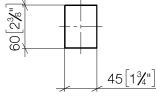

Complementos necesarios

Juego de fijación para montaje a panel de cristal por dos lados - 12 351 970 90

Manilla de puerta - Cromo

11 000 980

mm [inches]

Manilla de puerta - Cromo

11 000 980

Lista de piezas de recambios

N°	Número de artículo	Denominación	Cantidad de montaje	Plazo de entrega
1	09 30 30 170 90	tornillo	2	2
2	08 17 98 557-00	cobertura	1	10
3	04 31 11 113 00 90	varilla	1	2
4	08 17 98 558-00	manilla	1	10